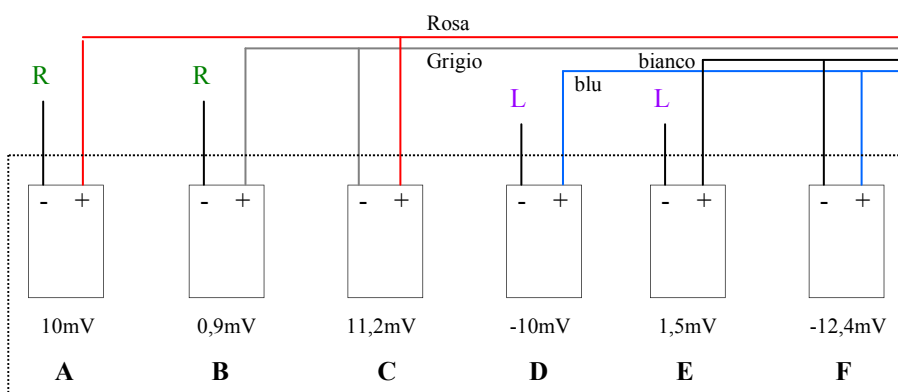

Misure con chiusura in corto degli ingressi:

- A 10,3mV
- B 0.6mV
- C 10,9mV
- D -10,3mV
- E 1,4mV
- F -11,8mV

Misure nel riquadro senza chiusura ingressi

Trimmer R

Rosa
Grigio
Bianco
blu

Trimmer L